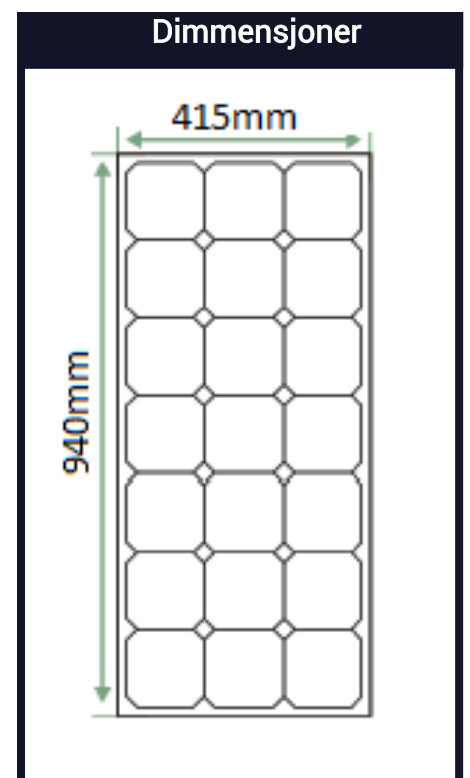

Elektrisk		
Maks Styrke	Pmax	70W
Maks Spenning	Vmp	23V
Maks Strøm	Imp	3.05A
Åpen krets spenning	Voc	27.6V
Kortslutningstrøm	Isc	3.32A
Maks System Spenning		600V
Størrelse på sikring i serien		10A
Effektivitet		22%
Antall celler i serie		21
Celle størrelse		125*125mm
Toleranse		+ (0~5W)

Temperatur	
Styrke	-0.38%/°C
Spenning	-60.08mV/°C
Maks Strøm styrke	2.2mA/°C

Mekanisk	
Vekt	1.45KG
Størrelser	940*415*3mm
Kabel	90cm 2x4.0mm <sup>2</sup> MC4 connector

**Merk: Alle målinger er parametere er gjort under standard forhold**  
(1000W/m<sup>2</sup>, AM 1.5G, cell tempertaur 25°C)