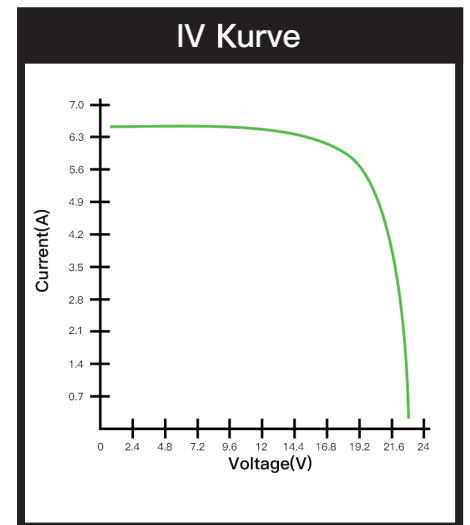

Elektrisk		
Maks Styrke	Pmax	70W
Maks Spenning	Vmp	23V
Maks Strøm	Imp	3.05A
Åpen krets spenning	Voc	27.6V
Kortslutningstrøm	Isc	3.32A
Maks System Spenning		600V
Størrelse på sikring i serien		10A
Effektivitet		22%
Antall celler i serie		21
Celle størrelse		125*125mm
Toleranse		+ (0~5W)

Temperatur	
Styrke	-0.38%/°C
Spenning	-60.08mV/°C
Maks Strøm styrke	2.2mA/°C

Mekanisk	
Vekt	1.45KG
Størrelser	940*415*3mm
Kabel	90cm 2x4.0mm <sup>2</sup> MC4 connector

**Merk: Alle målinger er parametere er gjort under standard forhold**  
(1000W/m<sup>2</sup>, AM 1.5G, cell tempertaur 25°C)